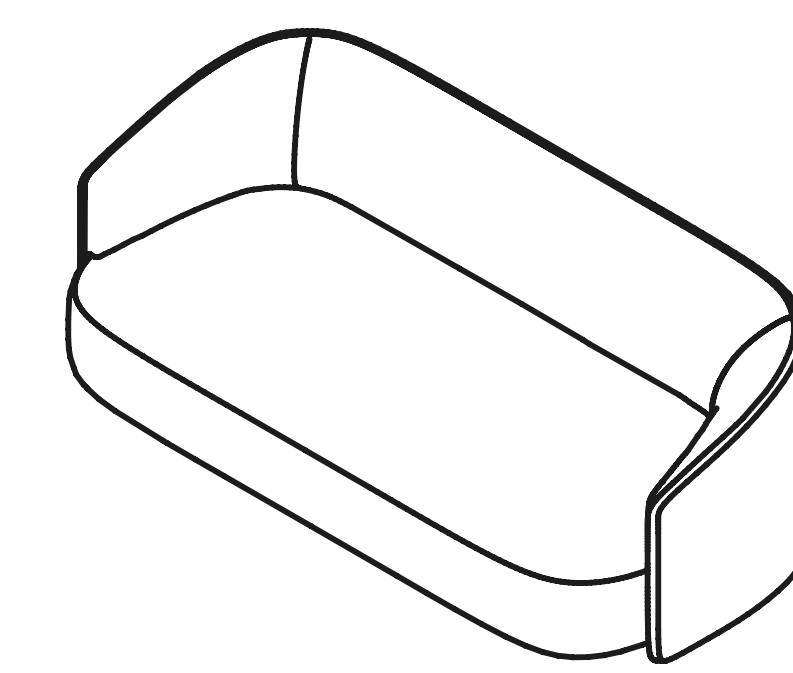

SY 2000
W220 · D105 · H74