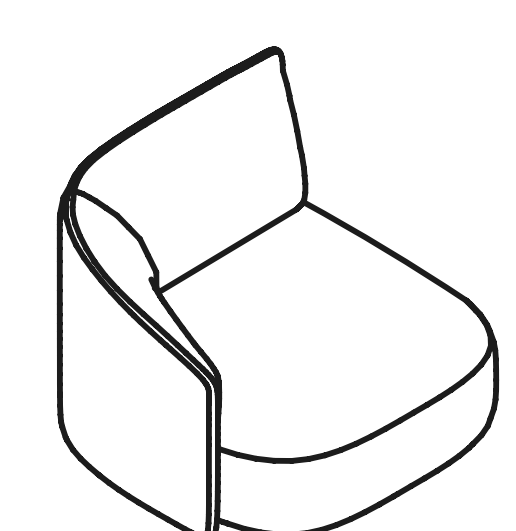

Sibylla
Sofas & Armchairs

asset
space becomes place

Sibylla

E-ggs

true

Rounded, soft and modular: these are the characteristics of the new Sibylla sofa, by E-ggs. Sibylla is designed to have completely removable covers, perfect for playing with the tones and textures of various fabrics: from the more technical ones for workspaces, to the more impactful ones for hospitality and hotels, to the delicate shades and softer choices for home. The family is composed of a two-seater sofa (220 cm long) and three modular elements: one left (150 cm) and two right ones (100 cm), all with different depths in order to be able to create both a classic sofa and a chaise longue peninsula. The structure of the entire sofa family consists of a wooden frame with straps covered in variable-density foam.

Stonato, morbido e componibile: queste le caratteristiche del nuovo divano Sibylla dello studio E-ggs. Sibylla nasce per essere completamente sfoderabile, perfetto per giocare con toni e trame di vari tessuti: da quelli più tecnici per gli spazi di lavoro, a quelli più di impatto per l'hotellerie fino alle tonalità delicate e le scelte morbide per la casa. La famiglia è composta da un divano a due posti (lungo 220cm) e da tre moduli componibili: uno sinistro (150 cm) e due destri (100 cm) con diversa profondità per creare sia il divano classico che quello con la chaise longue a penisola. La struttura dell'intera famiglia di divani è composta da un fusto in legno con cinghie rivestite in gomma a densità variabile.

true

true

VARIANTS
Varianti

SY 150L/R
W152 · D105 · H74

SY 105/L
W105 · D105 · H74

SY 1P00L/L
W105 · D152 · H74

SY 150L/L
W152 · D105 · H74

SY 105/R
W105 · D105 · H74