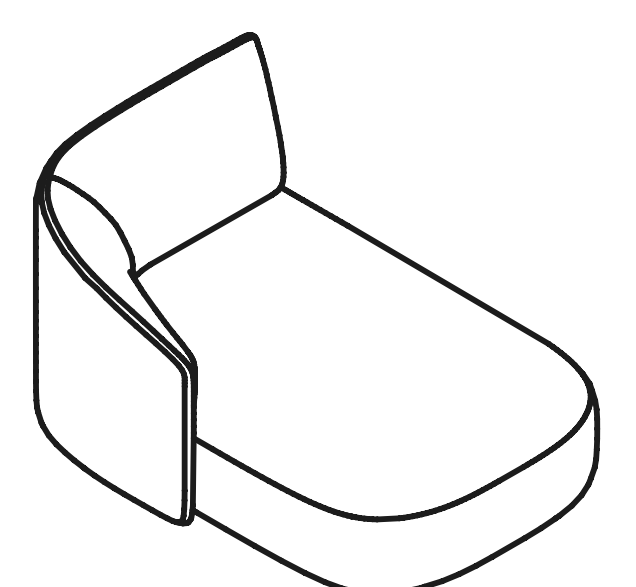

Sibylla
Sofas & Armchairs

asset
space becomes place

Sibylla

E-ggs

true

Rounded, soft and modular: these are the characteristics of the new Sibylla sofa, by E-ggs. Sibylla is designed to have completely removable covers, perfect for playing with the tones and textures of various fabrics: from the more technical ones for workspaces, to the more impactful ones for hospitality and hotels, to the delicate shades and softer choices for home. The family is composed of a two-seater sofa (220 cm long) and three modular elements: one left (150 cm) and two right ones (100 cm), all with different depths in order to be able to create both a classic sofa and a chaise longue peninsula. The structure of the entire sofa family consists of a wooden frame with straps covered in variable-density foam.

Stonato, morbido e componibile: queste le caratteristiche del nuovo divano Sibylla dello studio E-ggs. Sibylla nasce per essere completamente sfoderabile, perfetto per giocare con toni e trame di vari tessuti: da quelli più tecnici per gli spazi di lavoro, a quelli più di impatto per l'hotellerie fino alle tonalità delicate e le scelte morbide per la casa. La famiglia è composta da un divano a due posti (lungo 220cm) e da tre moduli componibili: uno sinistro (150 cm) e due destri (100 cm) con diversa profondità per creare sia il divano classico che quello con la chaise longue a penisola. La struttura dell'intera famiglia di divani è composta da un fusto in legno con cinghie rivestite in gomma a densità variabile.

true

true

VARIANTS
Varianti

SY 150L/R
W152 · D105 · H74

SY 105/L
W105 · D105 · H74

SY 1P00L/L
W105 · D152 · H74

SY 150L/L
W152 · D105 · H74

SY 105/R
W105 · D105 · H74