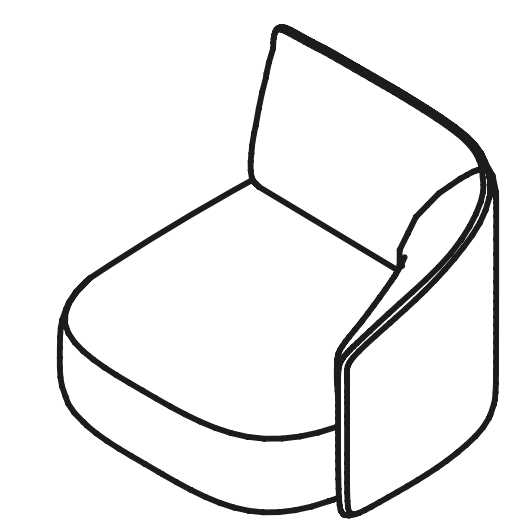

Sibylla
Sofas & Armchairs

asset
space becomes place

Sibylla

E-ggs

true

Rounded, soft and modular: these are the characteristics of the new Sibylla sofa, by E-ggs. Sibylla is designed to have completely removable covers, perfect for playing with the tones and textures of various fabrics: from the more technical ones for workspaces, to the more impactful ones for hospitality and hotels, to the delicate shades and softer choices for home. The family is composed of a two-seater sofa (220 cm long) and three modular elements: one left (150 cm) and two right ones (100 cm), all with different depths in order to be able to create both a classic sofa and a chaise longue peninsula. The structure of the entire sofa family consists of a wooden frame with straps covered in variable-density foam.

Stonato, morbido e componibile: queste le caratteristiche del nuovo divano Sibylla dello studio E-ggs. Sibylla nasce per essere completamente sfoderabile, perfetto per giocare con toni e trame di vari tessuti: da quelli più tecnici per gli spazi di lavoro, a quelli più di impatto per l'hotellerie fino alle tonalità delicate e le scelte morbide per la casa. La famiglia è composta da un divano a due posti (lungo 220cm) e da tre moduli componibili: uno sinistro (150 cm) e due destri (100 cm) con diversa profondità per creare sia il divano classico che quello con la chaise longue a penisola. La struttura dell'intera famiglia di divani è composta da un fusto in legno con cinghie rivestite in gomma a densità variabile.

true

true

VARIANTS
Varianti

SY 150L/R
W152 · D105 · H74

SY 105/L
W105 · D105 · H74

SY 1P00L/L
W105 · D152 · H74

SY 150L/L
W152 · D105 · H74

SY 105/R
W105 · D105 · H74