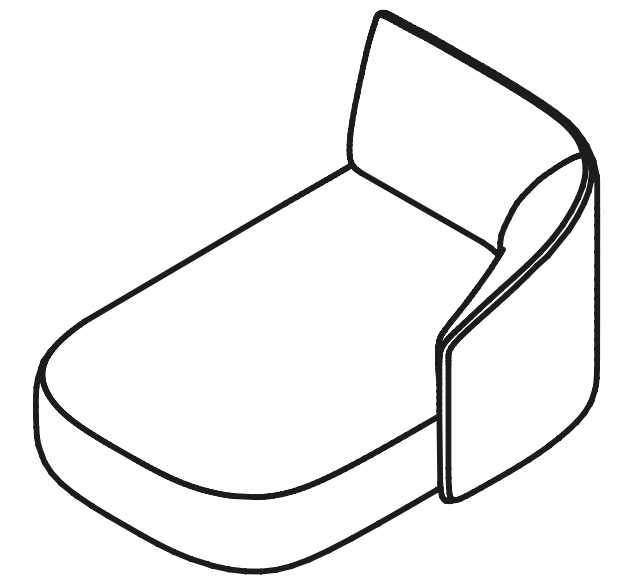

Sibylla
Sofas & Armchairs

asset
space becomes place

Sibylla

E-ggs

true

Rounded, soft and modular: these are the characteristics of the new Sibylla sofa, by E-ggs. Sibylla is designed to have completely removable covers, perfect for playing with the tones and textures of various fabrics: from the more technical ones for workspaces, to the more impactful ones for hospitality and hotels, to the delicate shades and softer choices for home. The family is composed of a two-seater sofa (220 cm long) and three modular elements: one left (150 cm) and two right ones (100 cm), all with different depths in order to be able to create both a classic sofa and a chaise longue peninsula. The structure of the entire sofa family consists of a wooden frame with straps covered in variable-density foam.

Stonato, morbido e componibile: queste le caratteristiche del nuovo divano Sibylla dello studio E-ggs. Sibylla nasce per essere completamente sfoderabile, perfetto per giocare con toni e trame di vari tessuti: da quelli più tecnici per gli spazi di lavoro, a quelli più di impatto per l'hotellerie fino alle tonalità delicate e le scelte morbide per la casa. La famiglia è composta da un divano a due posti (lungo 220cm) e da tre moduli componibili: uno sinistro (150 cm) e due destri (100 cm) con diversa profondità per creare sia il divano classico che quello con la chaise longue a penisola. La struttura dell'intera famiglia di divani è composta da un fusto in legno con cinghie rivestite in gomma a densità variabile.

true

true

VARIANTS
Varianti

SY 150L/R
W152 · D105 · H74

SY 105/L
W105 · D105 · H74

SY 1P00L/L
W105 · D152 · H74

SY 150L/L
W152 · D105 · H74

SY 105/R
W105 · D105 · H74